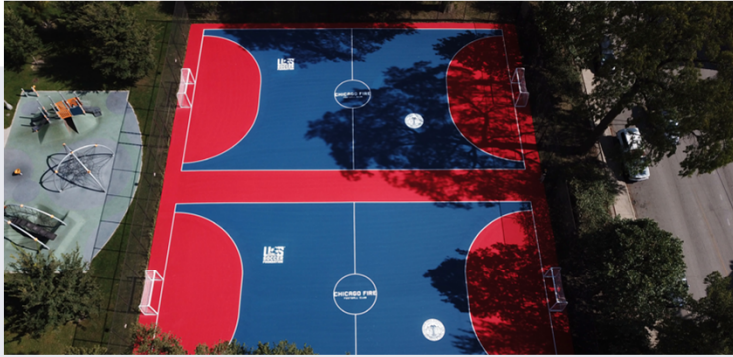

PROGRAMACIÓN COMUNITARIA DEL CHICAGO FIRE

Desarrollo de Canchas Chicas
42 canchas construidas