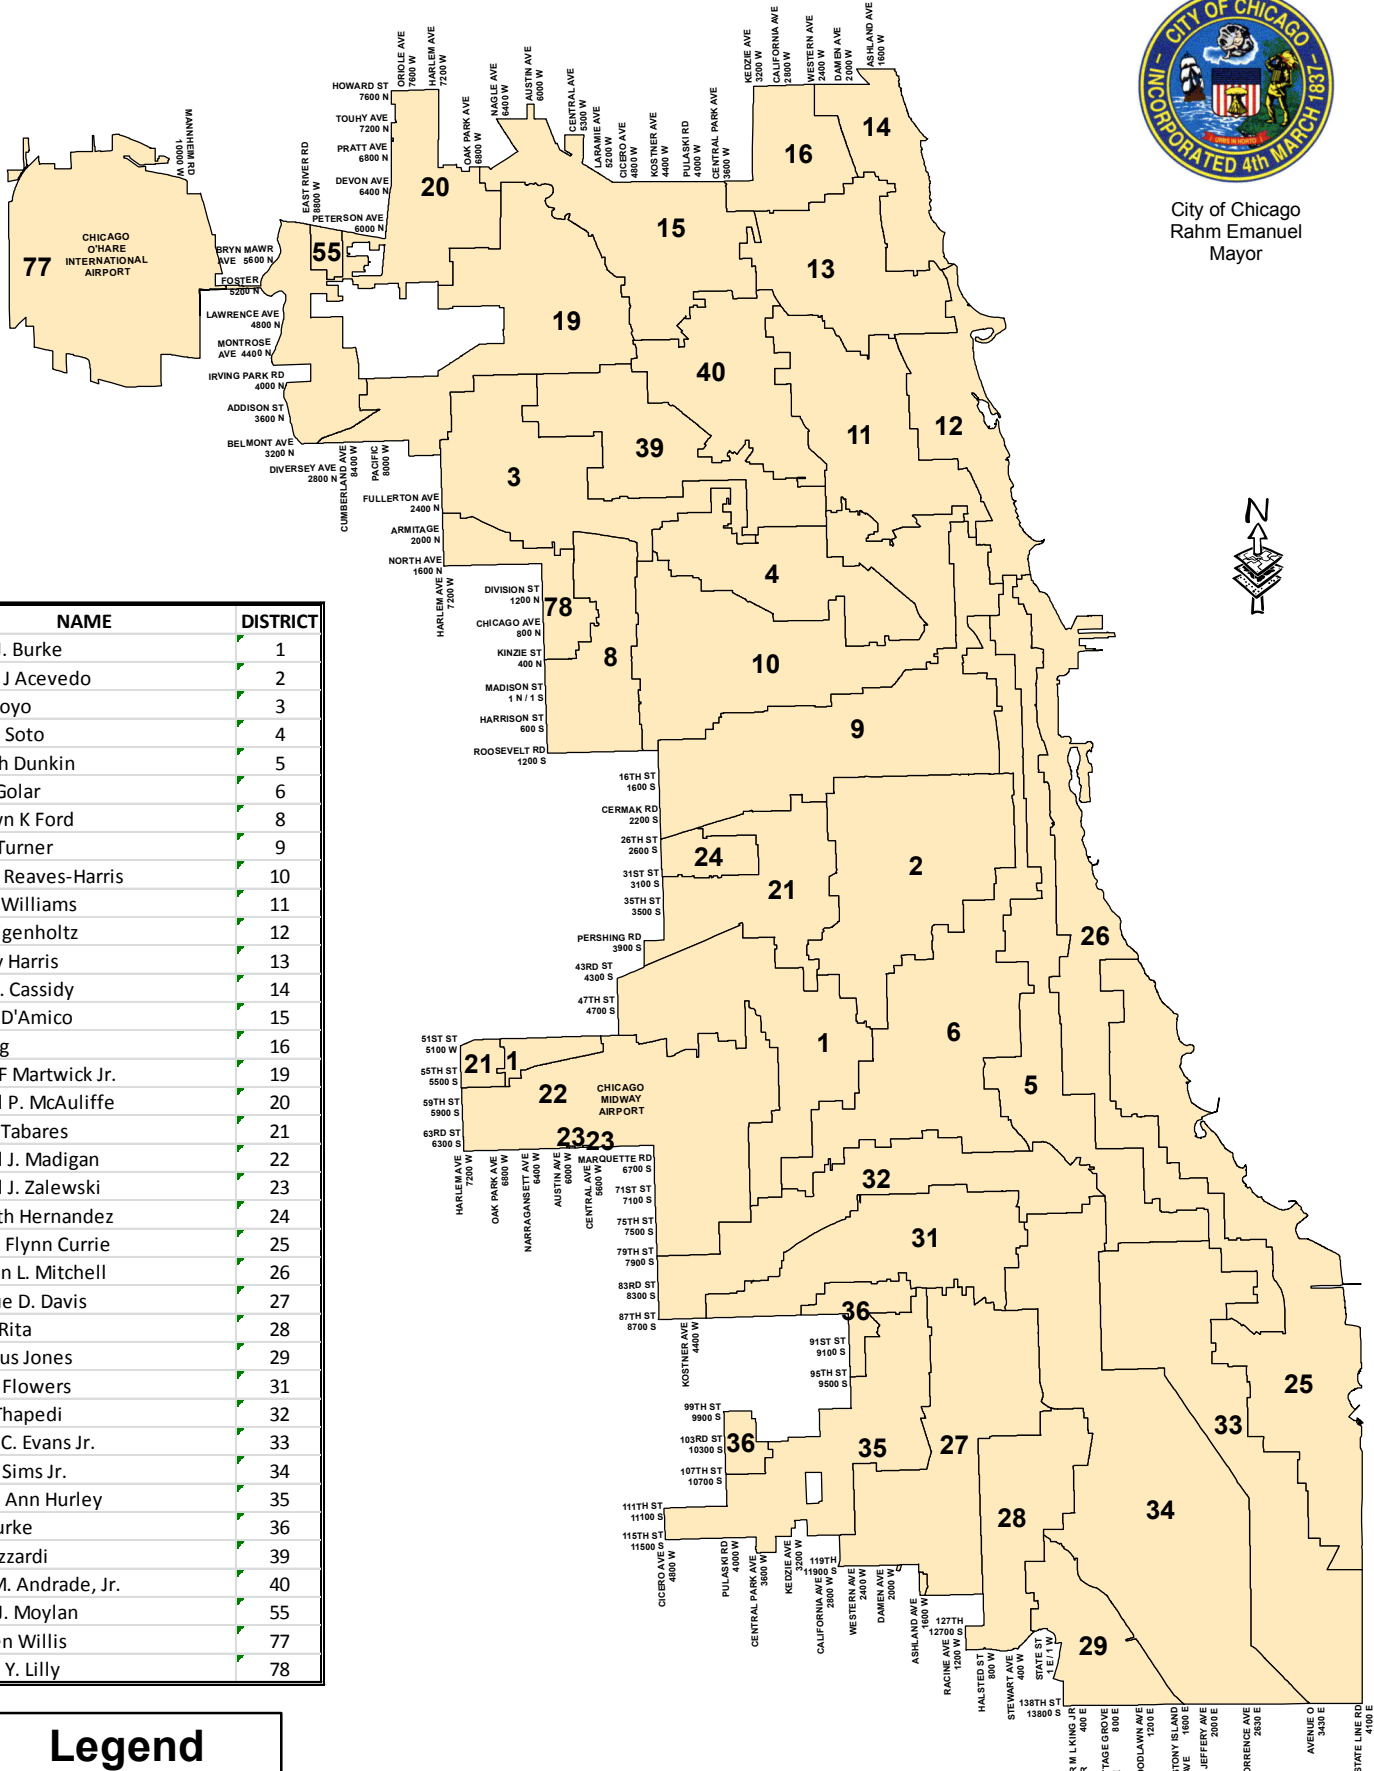

# Illinois House Districts

City of Chicago  
Rahm Emanuel  
Mayor

NAME	DISTRICT
Daniel J. Burke	1
Edward J Acevedo	2
Luis Arroyo	3
Cynthia Soto	4
Kenneth Dunkin	5
Esther Golar	6
La Shawn K Ford	8
Arthur Turner	9
Pamela Reaves-Harris	10
Ann M. Williams	11
Sara Feigenholtz	12
Gregory Harris	13
Kelly M. Cassidy	14
John C. D'Amico	15
Lou Lang	16
Robert F Martwick Jr.	19
Michael P. McAuliffe	20
Silvana Tabares	21
Michael J. Madigan	22
Michael J. Zalewski	23
Elizabeth Hernandez	24
Barbara Flynn Currie	25
Christian L. Mitchell	26
Monique D. Davis	27
Robert Rita	28
Thaddeus Jones	29
Mary E. Flowers	31
Andre Thapedi	32
Marcus C. Evans Jr.	33
Elgie R. Sims Jr.	34
Frances Ann Hurley	35
Kelly Burke	36
Will Guzzardi	39
Jaime M. Andrade, Jr.	40
Martin J. Moylan	55
Kathleen Willis	77
Camille Y. Lilly	78

**Legend**

 House District