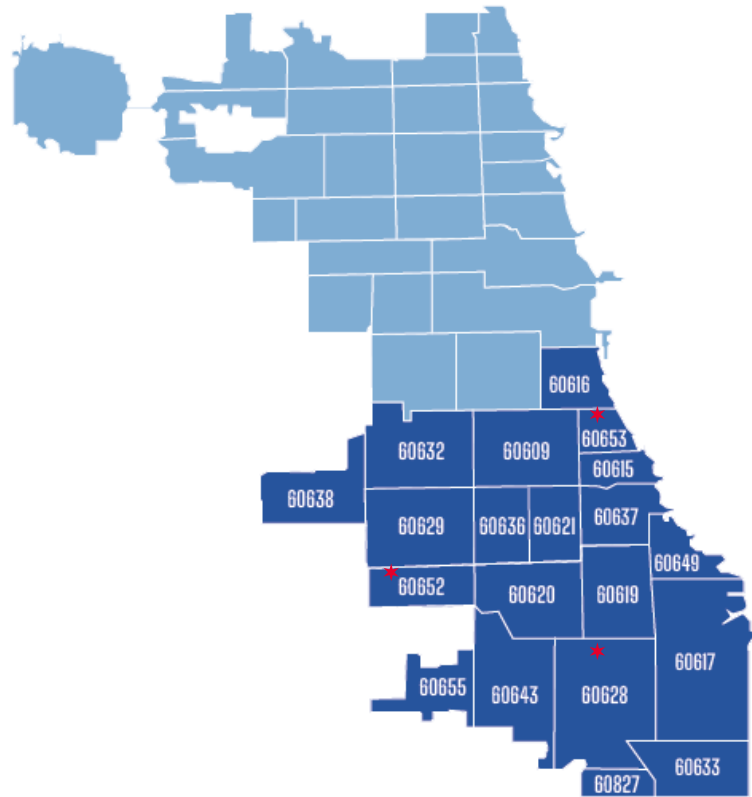

**PROTECT
CHICAGO** ★

KUNG NANINIRAHAN KA SA ALINMAN SA MGA ZIP CODE NA NAKALISTA SA MAPA

MAGPABAKUNA SA

**ANG LAHAT NG SITE AY
SINUSUPORTAHAN NG **PFIZER**
PARA SA MGA WALANG ACCESS SA
INTERNET, TUMAWAG SA 312-746-4835**

- **Ikaw ay dapat na 18 taong gulang o mas matanda**
- **Kung hindi ka naninirahan sa mga zip code na nakalista sa itaas, HINDI tatanggapin ang iyong appointment**
- **Kailangan ang katibayan ng address**
- **Hindi kailangan ang insurance o ID mula sa pamahalaan**